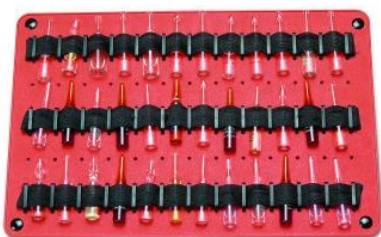

PELI #1550 Verdeelplaat voor deksel

Kenmerken

- afmetingen: 42 x 31,5 cm
- gewicht: 0,4 kg
- zwarte kleur
- excl. elastieken en blockers 90 posities (apart te bestellen)

Artikelnummer

verdeelplaat	VAL49550
elastiek en blocker	VAL49578