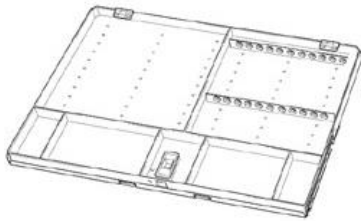

Ampullencassette

1. **Kenmerken**
2. met 2 ampullenrekjes met 11 ampullenplaatsen
   - voor Ulmer koffer III

Artikelnummer 152 00 72