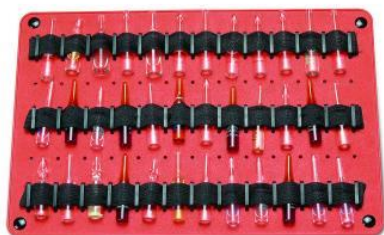

PELI #1550 Verdeelplaat voor deksel

Kenmerken

- afmetingen: 42 x 31,5 cm
- gewicht: 0,4 kg
- zwarte kleur
- excl. elastieken en blockers 90 posities (apart te bestellen)

Artikelnummer

verdeelplaat	VAL49550
elastiek en blocker	VAL49578